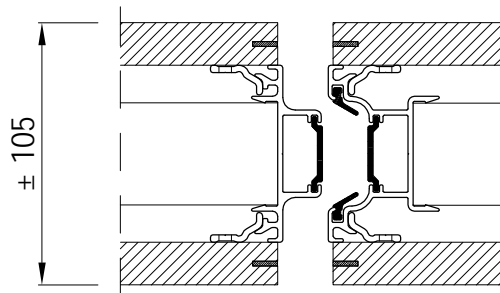

Tips 80
Profils nosedz šķautni

Tips 110
Profils nosedz šķautni

Tips 110 S
Profils nosedz šķautni

Tips 110 I
Profils nenosedz šķautni

Tips 110 SI
Profils nenosedz šķautni

Tips 110 F60
Profils nenosedz šķautni
60 minūšu ugunsnoturība

Tips 110 SF30
Profils nenosedz šķautni
30 minūšu ugunsnoturība

SIA "eba" www.starpsiena.lv Lienes iela 16/18, Jūrmala, LV-2015 Tālr.: 67761183 Fakss: 67761184 info@starpsiena.lv

Bidāmās satarpsienas (Palace) paneļu veidi