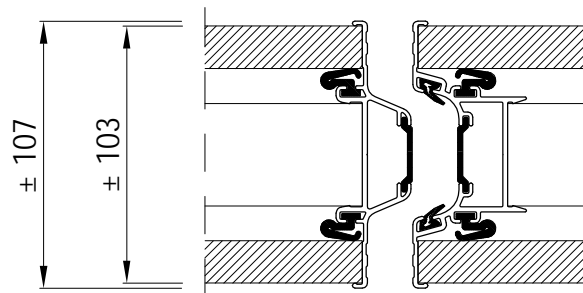

Tips 80
Profils nosedz šķautni

Tips 110
Profils nosedz šķautni

Tips 110 S
Profils nosedz šķautni

Tips 110 I
Profils nenosedz šķautni

Tips 110 SI
Profils nenosedz šķautni

Tips 110 F60
Profils nenosedz šķautni
60 minūšu ugunsnoturība

Tips 110 SF30
Profils nenosedz šķautni
30 minūšu ugunsnoturība

SIA "eba" www.starpsiena.lv Lienes iela 16/18, Jūrmala, LV-2015 Tālr.: 67761183 Fakss: 67761184 info@starpsiena.lv

Bidāmās satarpsienas (Palace) paneļu veidi