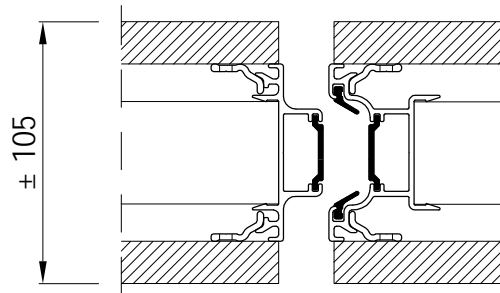

Tips 80
Profils nosedz šķautni

Tips 110
Profils nosedz šķautni

Tips 110 S
Profils nosedz šķautni

Tips 110 I
Profils nenosedz šķautni

Tips 110 SI
Profils nenosedz šķautni

Tips 110 F60
Profils nenosedz šķautni
60 minūšu ugunsnoturība

Tips 110 SF30
Profils nenosedz šķautni
30 minūšu ugunsnoturība

SIA "eba" www.starpsiena.lv Lienes iela 16/18, Jūrmala, LV-2015 Tālr.: 67761183 Fakss: 67761184 info@starpsiena.lv

Bidāmās satarpsienas (Palace) paneļu veidi