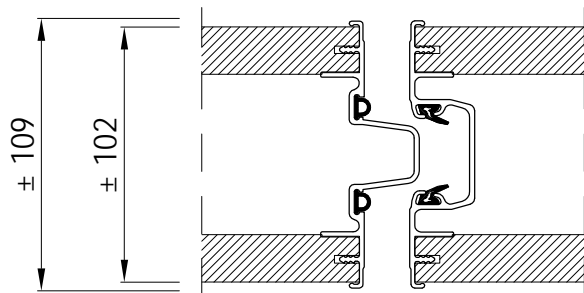

Tips 80
Profils nosedz šķautni

Tips 110
Profils nosedz šķautni

Tips 110 S
Profils nosedz šķautni

Tips 110 I
Profils nenosedz šķautni

Tips 110 SI
Profils nenosedz šķautni

Tips 110 F60
Profils nenosedz šķautni
60 minūšu ugunsnoturība

Tips 110 SF30
Profils nenosedz šķautni
30 minūšu ugunsnoturība

SIA "eba" www.starpsiena.lv Lienes iela 16/18, Jūrmala, LV-2015 Tālr.: 67761183 Fakss: 67761184 info@starpsiena.lv

Bidāmās satarpsienas (Palace) paneļu veidi